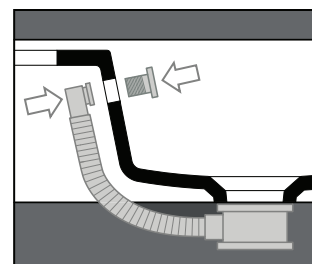

Agile

Lavabo / Washbasin

simas®
ACQUA SPACE

Trooppieno / overflow

AG 61

Disegni Tecnici
Technical Drawings

Lavabo 61 monoforo da appoggio o sospeso.
(Trooppieno aggiuntivo incluso)

Counter top or wall hung washbasin 61
for singel tap hole.
(Additional overflow included)

Accessori di completamento
Accessories available

- Sifone lavabo da 1^{1/4} - SIF 165
- Trap for washbasin 1^{1/4} - SIF 165
- Sifone lavabo da 1^{1/4} - SIF 270
- Trap for washbasin 1^{1/4} - SIF 270
- Piletta di scarico "shut rapid"
o "free flow" - PLCR (cromo)
- Pop-up waste "shut rapid"
or "free flow" - PLCR (crome)
- Piletta di scarico "shut rapid"
o "free flow" - PLCE (ceramica)
- Pop-up waste "shut rapid"
or "free flow" - PLCE (ceramic)
- Scatola viti di fissaggio - F89
- Set of fixing screw - F89
- Porta asciugamani laterale - AGPL
DX/SX cm 45,5 (cromo/nero matt)
- Side towel rail AGPL Dx/Sx cm 45,5
(crome / black matte)
- Porta asciugamani frontale - AGF61
cm 60 (cromo/nero matt)
- Front - Mounted towel rail - AGF61
cm 60 (crome/black matte)
- Struttura in metallo d'appoggio cm 60 - AGSA61
- Metal frame free standing cm 60 - AGSA61
- Struttura in metallo sospesa cm 60 - AGSS61
- Metal frame wall-hung cm 60 - AGSS61